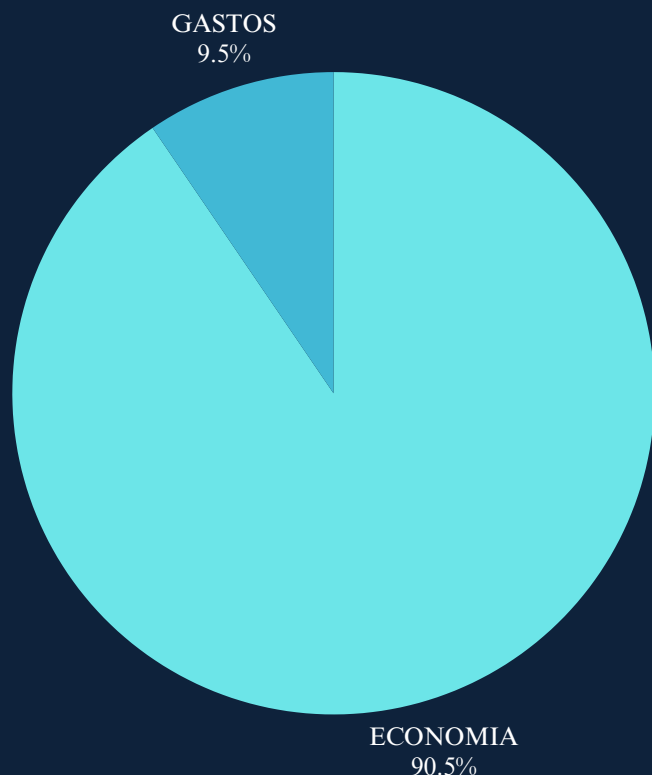

ÍNDICE DE ECONOMIA?

Tempo de retorno dependerá do valor da fatura e da tarifa

Qual a economia com energia solar?

A estimativa é que a energia solar possa gerar até 95% de economia de energia no final do mês, fazendo com que os consumidores tenham que arcar apenas com a taxa mínima da conta de luz, que varia entre R$20 e R$100 na maior parte das regiões do país.

Como resultado, em aproximadamente 6 anos de uso do sistema de energia solar fotovoltaica, o consumidor terá recuperado todo o investimento feito e com pelo menos mais 10 anos de uso, sem precisar de um novo investimento, já que as placas de energia solar foram projetadas para durarem aproximadamente a 10-12 anos.