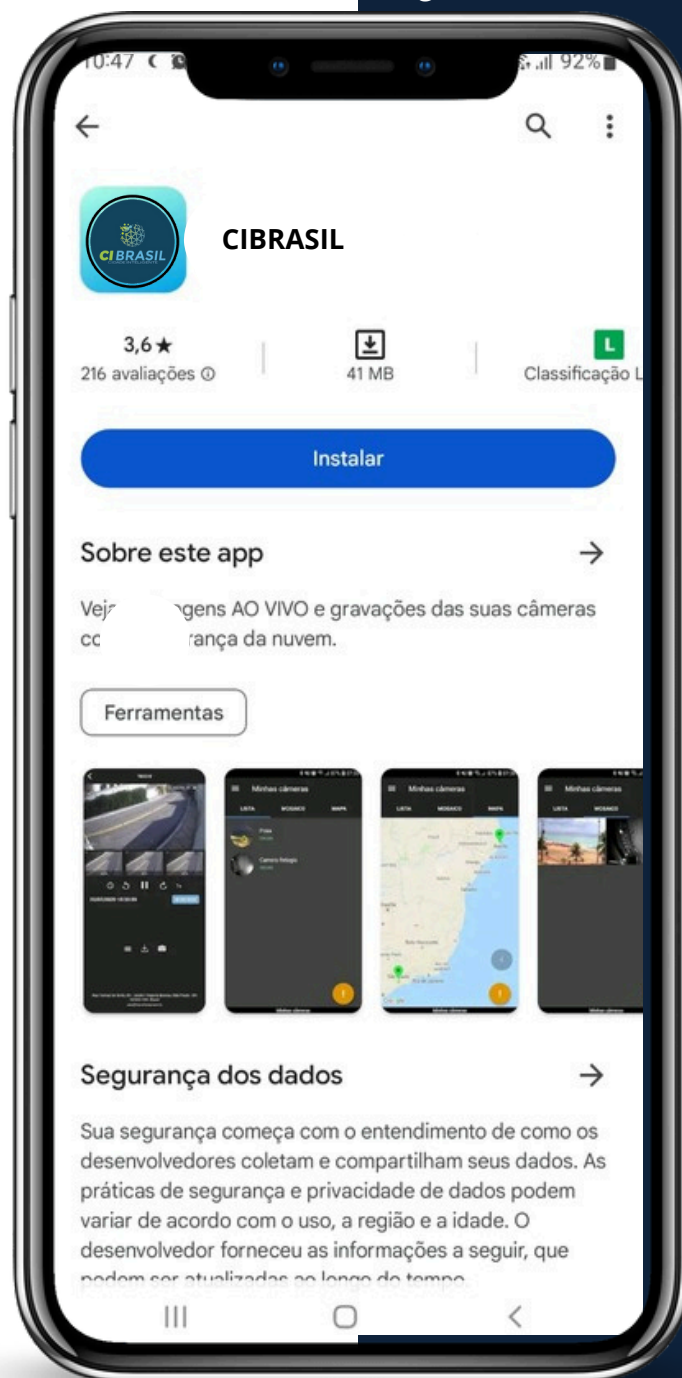

ARMAZENAMENTO POR NUVEM

Imagem ilustrativa

Uma das características mais incríveis do nosso sistema de segurança é o aplicativo exclusivo que oferecemos aos nossos clientes. Com esse aplicativo, você terá total controle das suas câmeras de monitoramento eletrônico na palma da sua mão, literalmente.

O aplicativo permite que você acesse as imagens das câmeras em tempo real, de qualquer lugar e a qualquer momento, através do seu smartphone ou *tablet*. Assim, mesmo quando você estiver longe do local monitorado, poderá verificar o que está acontecendo e garantir a segurança do seu patrimônio.

Além disso, o aplicativo também funciona como uma espécie de nuvem, onde as imagens gravadas são armazenadas de forma segura.