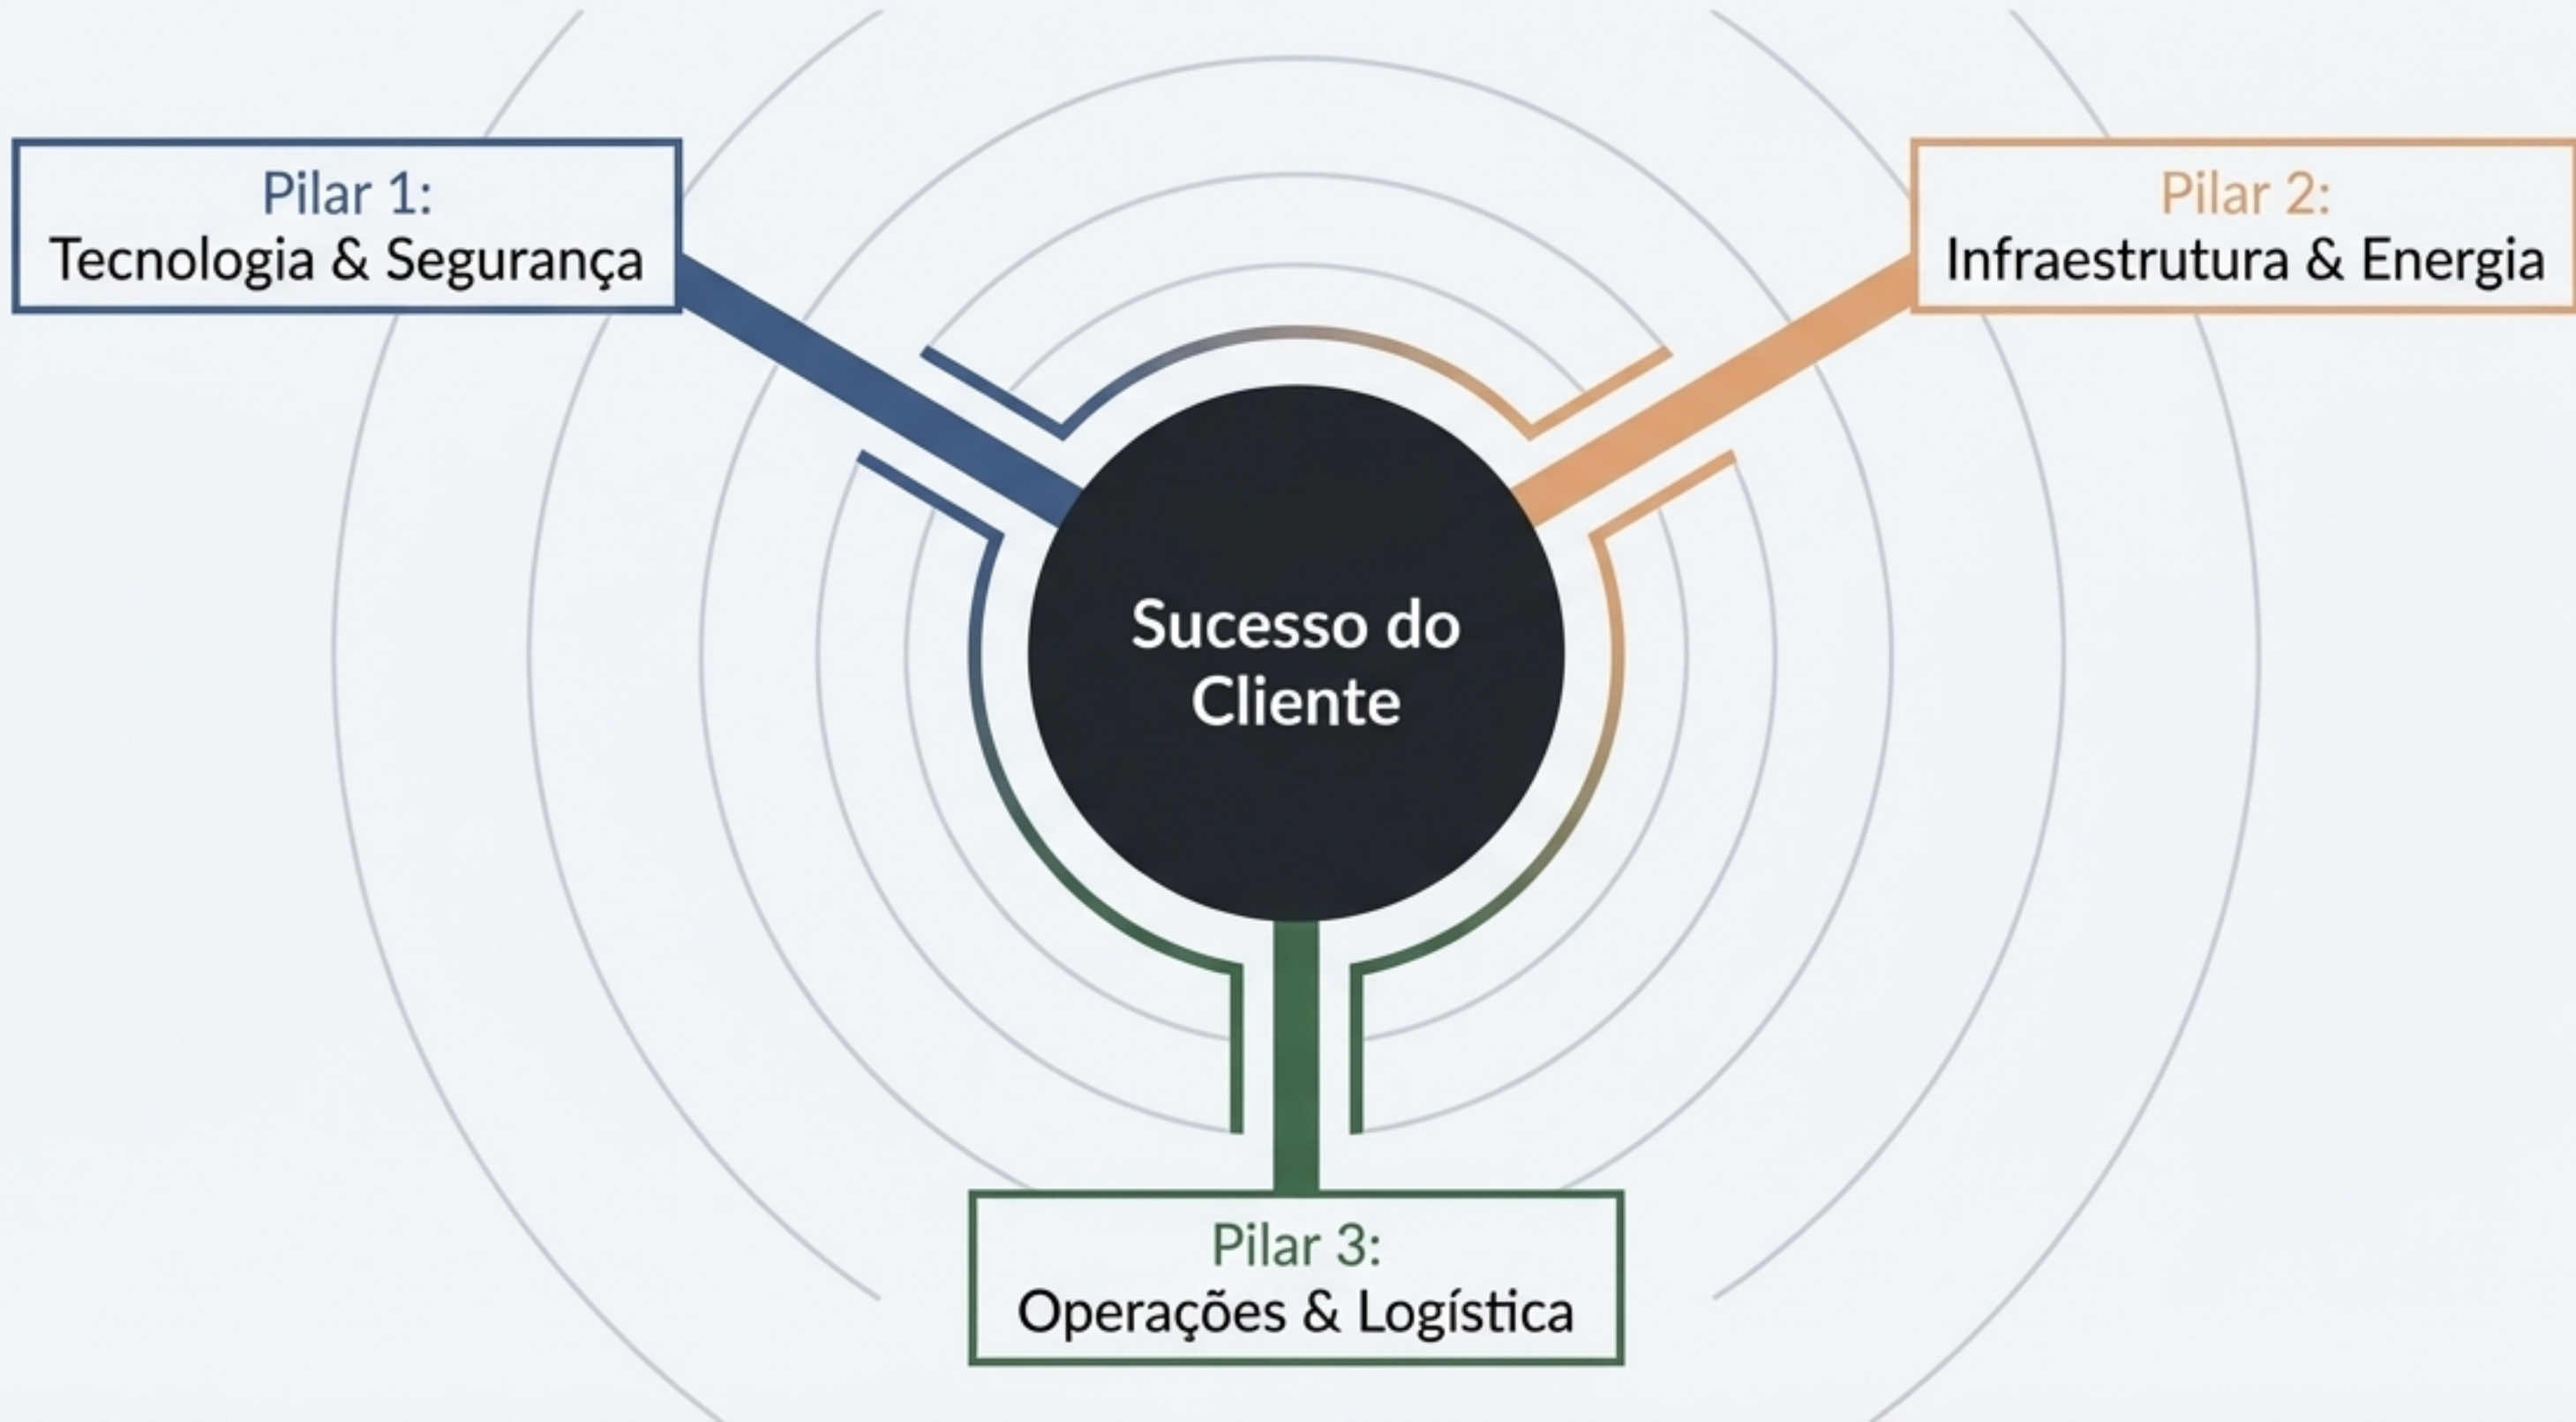

Liderando com Inovação: O Sistema Autônomo de Monitoramento (S.A.M.).

Nossa filosofia de “soluções inteligentes” começa com tecnologia de ponta. O S.A.M. é a prova do nosso compromisso em desenvolver sistemas que oferecem autonomia, inteligência e segurança real para sua operação.

Inteligência Artificial

Armazenamento em Nuvem

Botão do Pânico

Autossuficiência Energética

Inteligência, Autonomia e Segurança em um Único Sistema.

Monitoramento Proativo

A Inteligência Artificial analisa imagens em tempo real, identifica ameaças e reduz falsos alarmes, garantindo que sua equipe se concentre no que realmente importa.

Resposta Imediata e Confiável

Com o Botão do Pânico integrado e acesso seguro via armazenamento em nuvem, a ação é rápida e a evidência é preservada, onde quer que você esteja.

Operação Ininterrupta

A autossuficiência energética garante que o sistema funcione 24/7, mesmo em locais remotos ou durante falhas na rede elétrica, oferecendo total tranquilidade.

Um Ecossistema de Soluções para Impulsionar seu Crescimento

Nós vamos além de serviços isolados. Construimos um ecossistema completo e integrado, organizado em três pilares estratégicos, para atender cada necessidade do seu negócio com excelência e inovação. Da segurança digital à logística de veículos pesados, somos o único parceiro que você precisa.